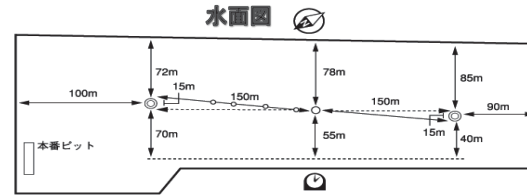

秋季のコース別入着率

コース	1着	2着	3着	4着	5着	6着
1	52.5	16.5	8.8	9.6	6.9	5.5
2	12.5	27.6	17.9	13.5	16.0	12.2
3	13.8	20.7	22.2	15.3	14.0	13.8
4	12.2	14.6	20.6	21.1	18.1	13.1
5	8.8	14.1	17.6	22.4	21.6	15.3
6	1.3	7.4	14.0	19.1	23.2	34.6

(集計期間:2024/09/01~2024/11/30 単位:%)

冬季のコース別入着率

コース	1着	2着	3着	4着	5着	6着
1	53.2	15.7	10.2	7.4	7.6	5.5
2	14.0	25.1	18.1	12.7	15.4	14.5
3	13.7	21.6	20.0	20.1	13.0	11.3
4	11.8	18.1	17.6	22.0	16.3	13.7
5	5.3	14.4	20.4	18.8	22.0	18.8
6	3.3	6.2	15.1	19.4	25.2	30.5

(集計期間:2023/12/01~2024/02/29 単位:%)

インフォメーション

第5回週刊大衆杯 本場開催

1/11(土) 12(日) 13(祝) 14(火) 15(水) 16(木)

ボートレースがラエティ!ブツちぎりイ!!

配信時間 第1R~第12R (9:45頃~16:00頃)

1/11(土) 1/12(日) 1/13(祝)

1/14(火) 1/15(水) 1/16(木)

ういち 内山信二 脊山麻理子 柳瀬さき 鬼Dイッチー 内田瑞穂
中川おさむ 熊切あさ美 グランジ大 藤乃あおい 鈴虫君 未梨一花

GⅢオールレディース(芦屋)

場外発売

1/11(土) 12(日) 13(祝) 14(火) 15(水) 16(木)

GI開設70周年記念(下関)

場外発売

1/11(土) 12(日) 13(祝) 14(火) 15(水) 16(木)

一般戦(常滑) 場外発売 1/11(土)

迫力! VR BOATRACE スプラッシュバトル

場所/本場1階 入場口付近
時間/10:00~16:00頃
対象年齢/7歳以上

- ●(13歳未満のお子様は保護者の方の同意が必要となります)
- ●難易度「KIDS」に限り、4歳以上7歳未満のお子様も体験可能 (VRゴーグル非着用)

*イベント内容は都合により変更となる場合があります。*出演者は都合により変更する場合がございます。

初日 12R 九スポドリーム出場予定レーサー

①号艇 3024 西島 義則 <広島>
②号艇 3554 仲口 博崇 <愛知>
③号艇 4311 岡村 仁 <大阪>
④号艇 4387 平山 智加 <香川>
⑤号艇 4682 大上 卓人 <広島>
⑥号艇 4450 平高 奈菜 <香川>

*メンバーは都合により変更となる場合があります。